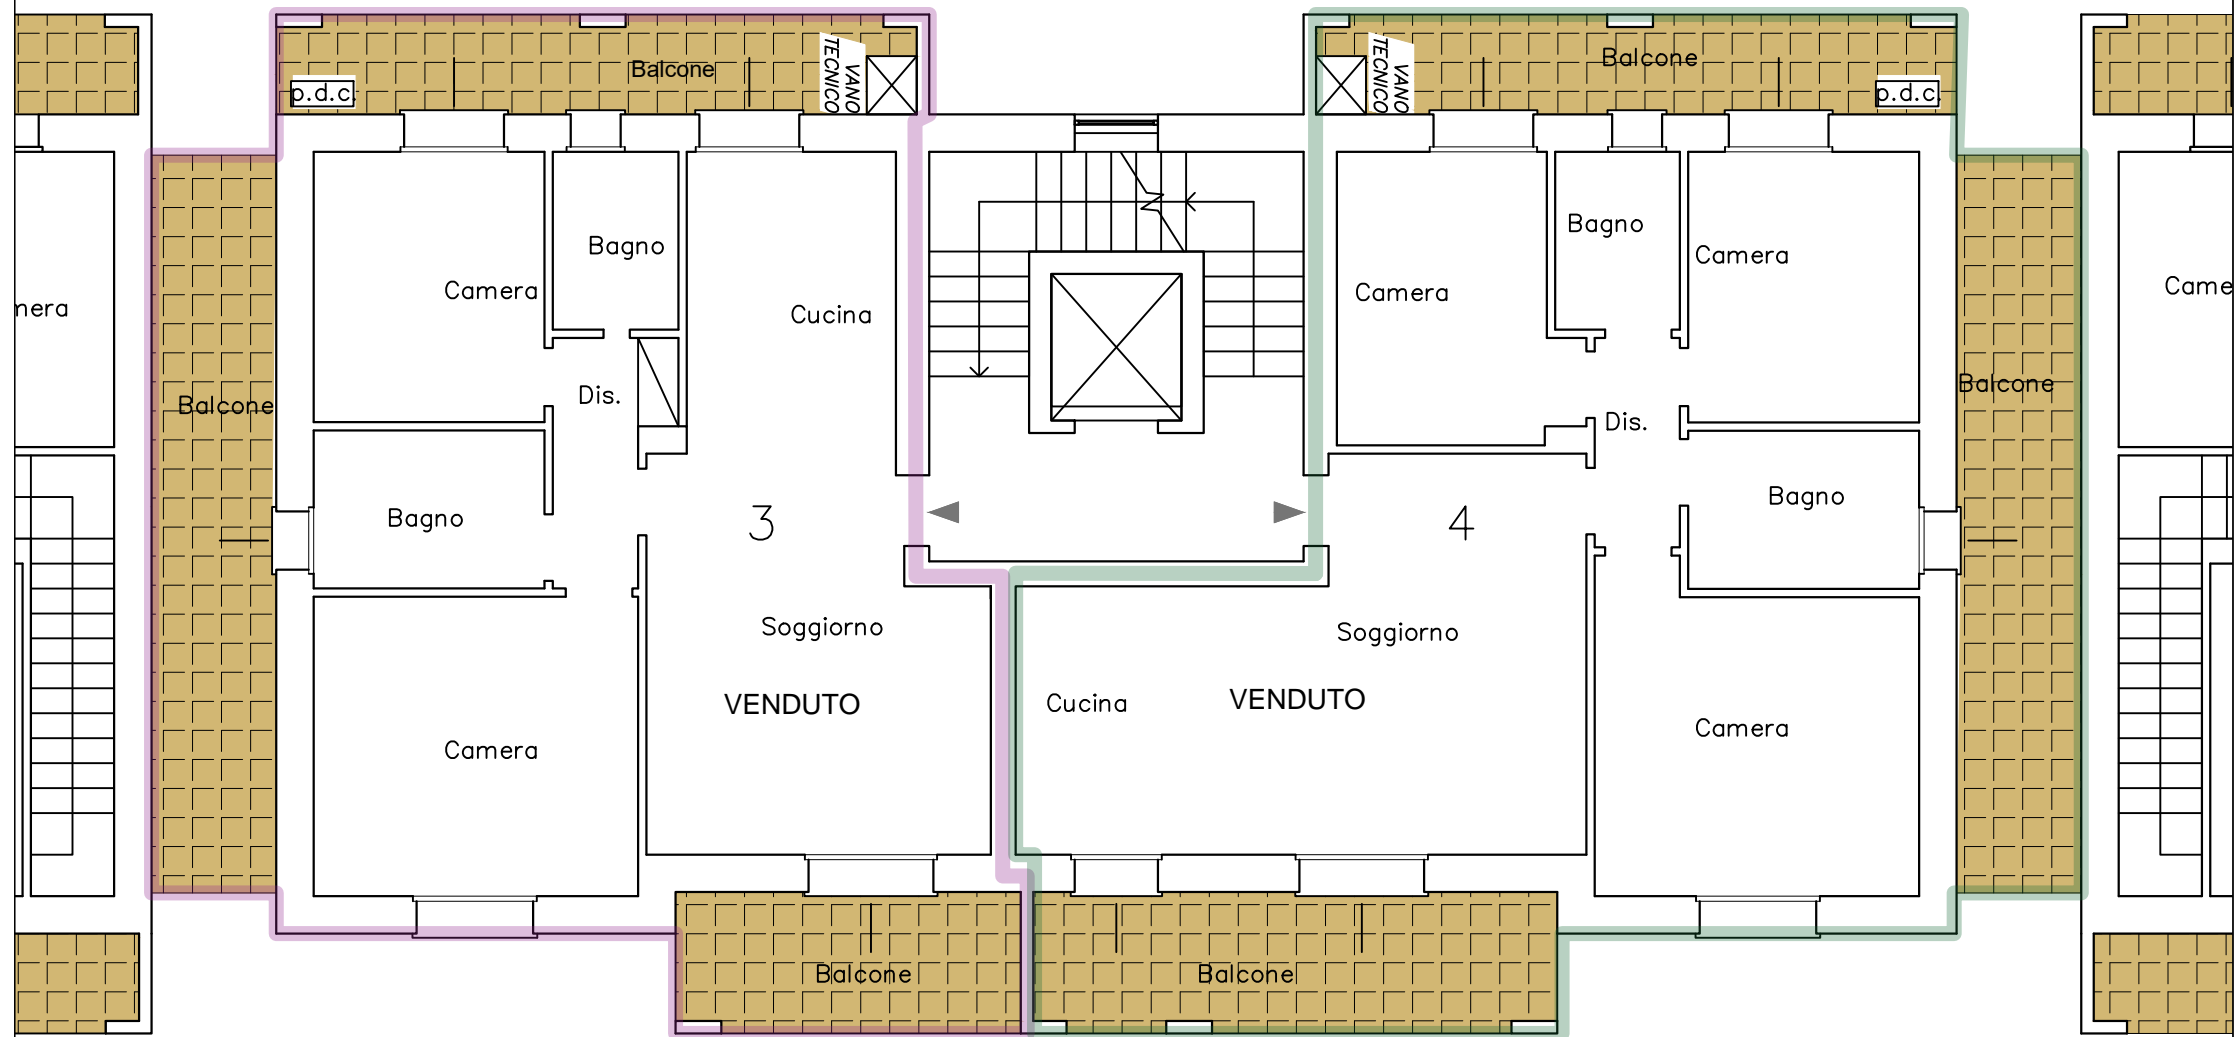

Camera

Bagno

Soggiorno

€225.000

Camera

Via Primo Maggio

MARCOLINI
COSTRUZIONI
dal 1965

PIANO TERRA

COMPLESSO "CAREGA"

Via Primo Maggio

COMPLESSO "CAREGA"

PRIMO PIANO

Via Primo Maggio

COMPLESSO "CAREGA"

SECONDO PIANO